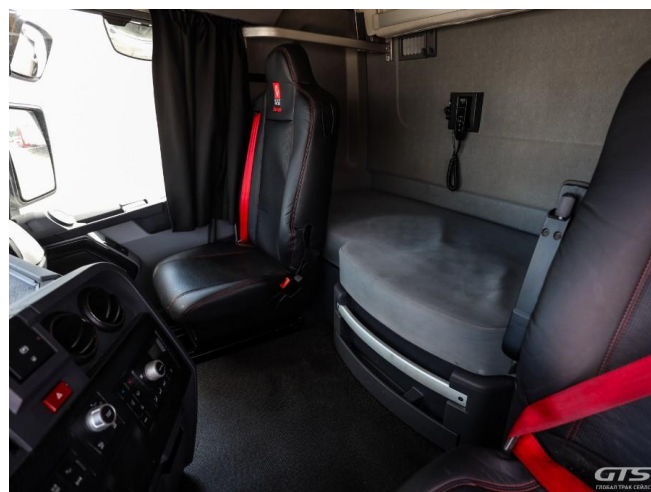

Седельный тягач

Renault T 520 2021 г/в

Основные характеристики

Склад: Москва север

Пробег: 187649

Колёсная формула: 4x2

КПП: Автоматическая

Мощность (л.с.): 530